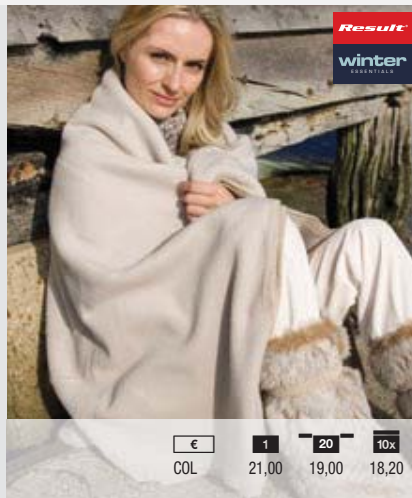

POLARTHERM™ BLANKET
300 g/m² | 100% Polyester

- Weich • Waschmaschinengeeignet • Kontrastfarbige Einfassung in Natur

ONE SIZE